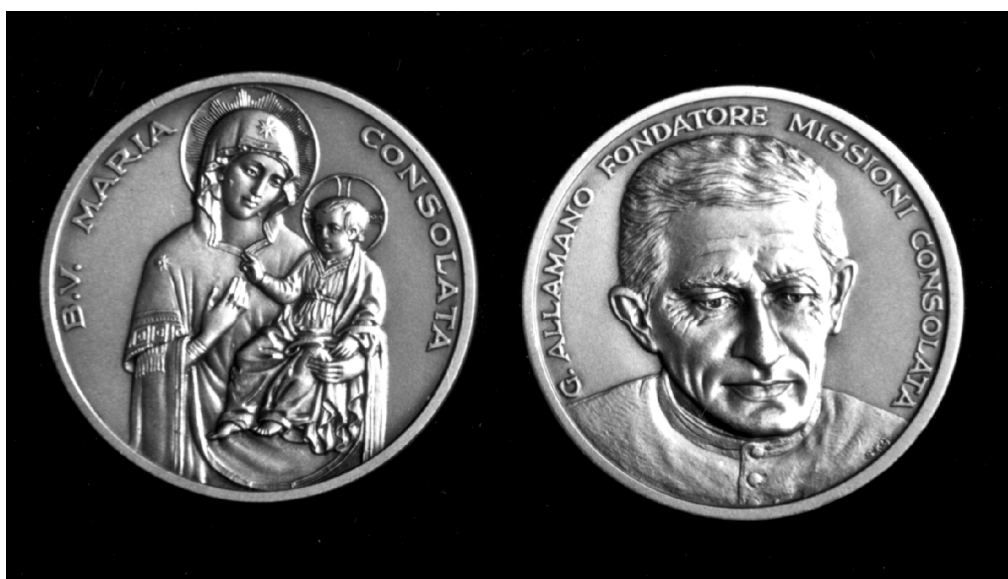

Medaglie dell'Allamano N. 5

In questo documento sono contenute alcune medaglie dell'Allamano.

8 Medaglie coniate in occasione della beatificazione

La medaglia in metallo (cm 5 x 5) fronte-retro, porta l'effigie della Consolata e dell'Allamano

Medaglia di metallo (cm 6 x 6) posta sul fronte di un porta-carte e penne in legno pregiato.

Medaglione modello (cm 21 x 21) in bronzo, unica copia.