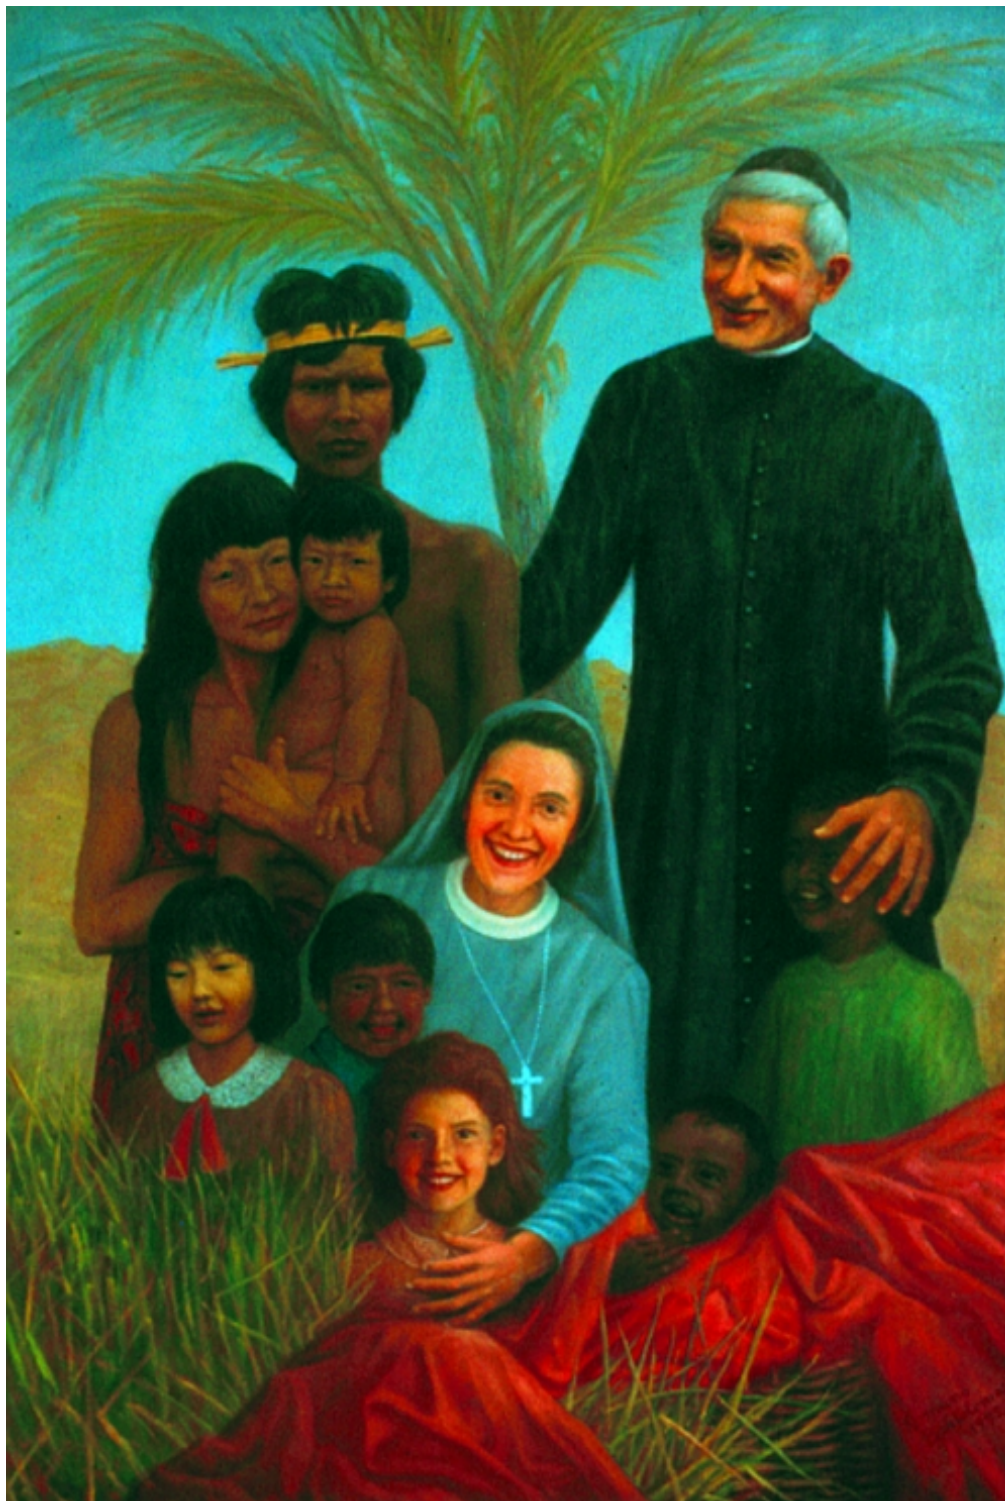

Quadri dell'Allamano N. 24

In questo documento sono contenuti due dipinti di autori diversi

35 Quadro del Bartolomasi per la figlia missionaria

Il pittore Romano Bartolomasi, padre di Sr. Lucia, Missionaria della Consolata, negli anni '90, ha dipinto questo quadro olio su tela (cm 90 x 130), inserendo la figlia sorridente tra coloro che seguono l'Allamano. Attualmente il quadro si trova nella casa generalizia delle Suore a Nepi (VT).

36 L'Allamano dipinto sulla casula

Elio Prandini ha dipinto questo tondo olio su tela (cm 15 x 17) sul retro di una casula bianca, che ha donato alla comunità dei Missionari della Consolata di Alpignano (TO), verso l'inizio degli anni 2000, in memoria del cugino P. Gabriele Soldati IMC.